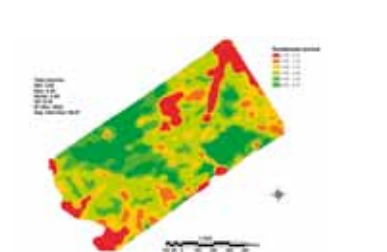

INTERACCIÓN

Interacción y comunicación a través de la plataforma web de Agro Management, alertas por mensaje de texto, email y reportes digitales.

ANÁLISIS DE PERFORMANCE

Con el módulo de Análisis de Performance y el servicio de Reportes Estadísticos controle el trabajo realizado por cada una de las máquinas optimizando los procesos de trabajo y logística.

MAPAS DE RENDIMIENTO ONLINE

Sin necesidad de trasladarse hacia donde se encuentra la maquinaria, conozca en tiempo real la evolución de su inversión: granos sembrados, flujo de granos cosechados, pérdidas, etc. Visualice la información en Mapas de Rendimiento a demanda, por período de tiempo o superficie. Todo en el exacto momento que se produce.